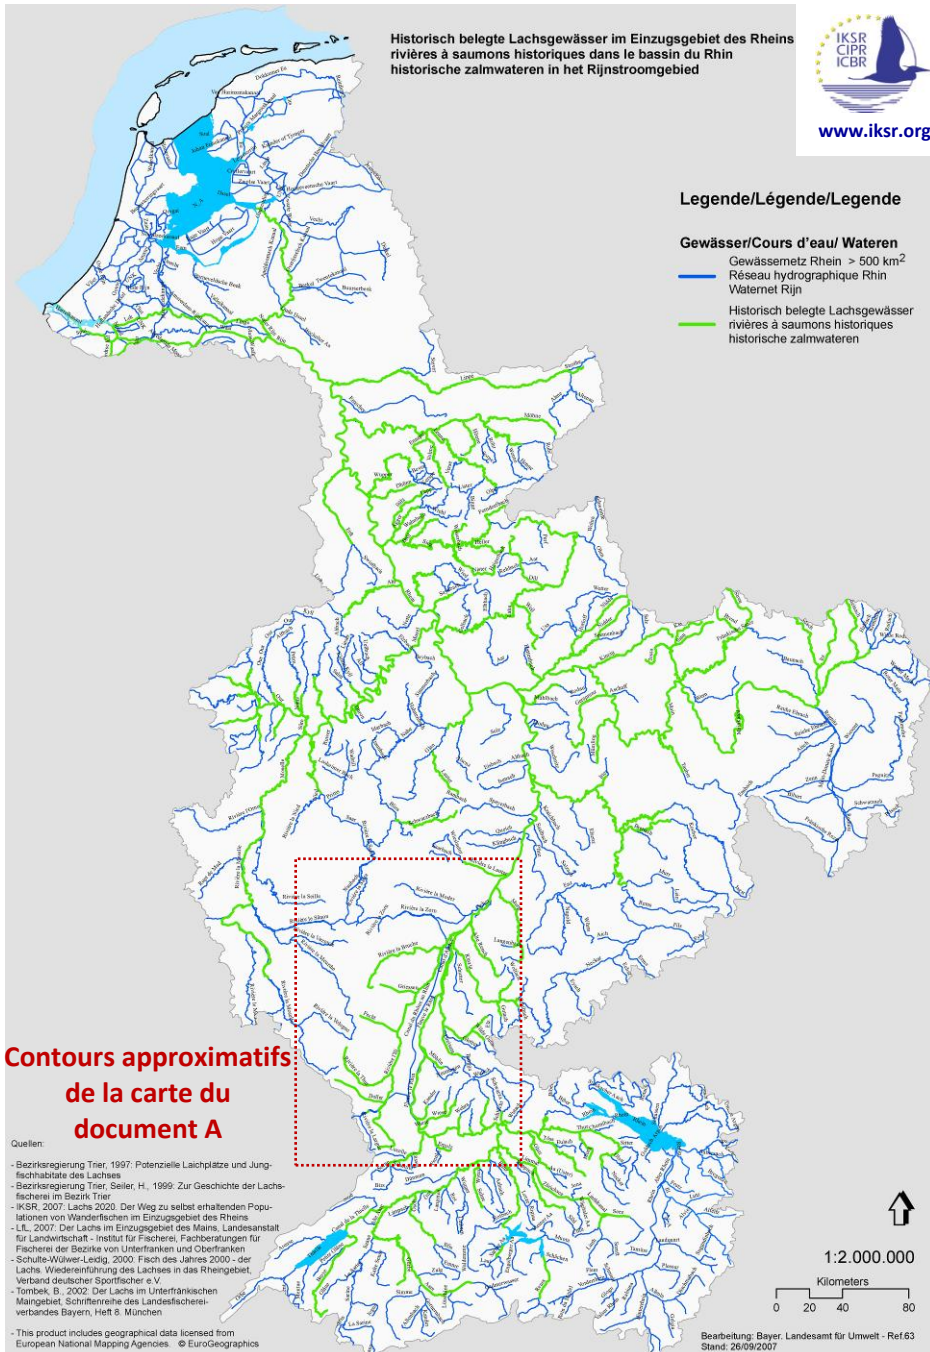

Document C

Cours d'eau du bassin du Rhin où a vécu historiquement le saumon atlantique

Document C

Rivières du bassin du Rhin où a vécu historiquement le saumon atlantique